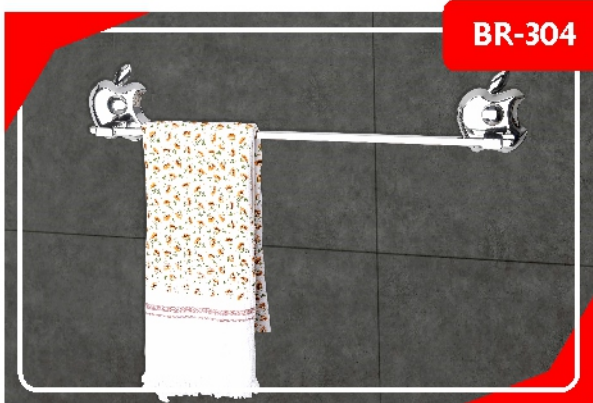

SOAP DISH

Material : S.S 202

Price : Rs.256/-

BR-303

ROB HOOK

Material : S.S 202

Price : Rs. 190/-

BR-304